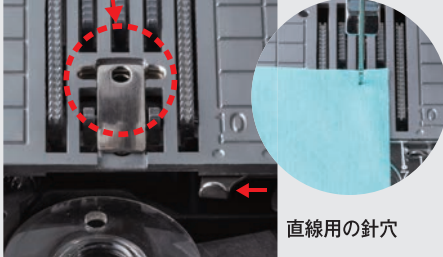

薄地
薄い綿素材もぬい縮みません。

タオル地
ぬいにくいタオルなどのパイル地も楽に送ります。

スライド針板

通常の針穴

直線用の針穴

手前のレバーを左に押すと、針穴が直線用の丸穴に切り替わります。ぬい始めの生地端が針穴にもくり込むことなく、薄地も美しくぬえます。

美しいボタンホール

独自のセンサー方式で生地の状態や段差の影響を常に判断し、最適な送りを提供していきます。左右のぬい密度が揃った美しいボタンホールに仕上がります。

固定板

ボタン穴かがり押えには固定板がセットされています。生地を固定板と押えの間に挟んで、より確実に送っていきます。

ひざ上げレバー

手を使わずにひざの操作だけで押えを最大12mmまで上下できます。

自動糸切り

ぬい終わりに手元糸切りボタンを押すだけで、上糸と下糸が同時にカットされます。止めぬい機能と連動させることもできます。

返しぬいボタン/玉止めぬいボタン

ほつれ止めに最適です。模様ぬいの途中で玉止めボタンを押すと、きりの良い所までぬってから止めぬいをします。

針元と作業面の2カ所のLEDで広範囲を明るく照らします。

押え圧調節

わかりやすい液晶画面

ぬい模様と使う押え(イラスト)、ぬい目の幅、ぬい目の長さを表示します。

針基線変更

ダイレクト模様選択ボタン

最もよく使われる直線やジグザグの模様は、直接ボタンにタッチして選べます。

ドロップフィード