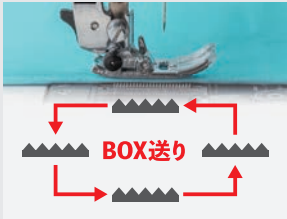

HZL-OX1

JUKI

いつものリビングが、
アトリエに。

めい模様(全40種類)

使い心地を追求した多彩な機能

BOX送り

素材を選ばずにまっすぐに布を送ります。送り歯が水平に動き、布と長く接するため、目詰まりなくしっかり送ることができます。

厚地の段部
厚地の段部も力強く乗り越えます。

薄地
薄い綿素材もぬい縮みません。

タオル地
ぬいにくいタオルなどのパイル地も楽に送ります。

スライド針板

通常の針穴

直線用の針穴

手前のレバーを左に押すと、針穴が直線用の丸穴に切り替わります。ぬい始めの生地端が針穴にもくり込むことなく、薄地も美しくぬえます。

美しいボタンホール

独自のセンサー方式で生地の状態や段差の影響を常に判断し、最適な送りを提供していきます。左右のぬい密度が揃った美しいボタンホールに仕上がります。

固定板

ボタン穴かがり押えには固定板がセットされています。生地を固定板と押えの間に挟んで、より確実に送っていきます。

ひざ上げレバー

手を使わずにひざの操作だけで押えを最大12mmまで上下できます。

自動糸切り

ぬい終わりに手元糸切りボタンを押すだけで、上糸と下糸が同時にカットされます。止めぬい機能と連動させることもできます。

返しぬいボタン/玉止めぬいボタン

ほつれ止めに最適です。模様ぬいの途中で玉止めボタンを押すと、きりの良い所までぬってから止めぬいをします。

針元と作業面の2カ所のLEDで広範囲を明るく照らします。

押え圧調節

わかりやすい液晶画面

ぬい模様と使う押え(イラスト)、ぬい目の幅、ぬい目の長さを表示します。

針基線変更

ダイレクト模様選択ボタン

最もよく使われる直線やジグザグの模様は、直接ボタンにタッチして選べます。

ドロップフィード