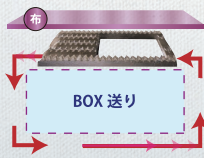

PRO SPEC 2

自動糸切り機能付きコントローラー。

コントローラーを手前に(かかと側で)踏み込むことにより、自動で糸切りが可能。踏み心地を重視したコントローラーです。

手元糸切り
ボタンもあります。

PRO SPEC 3

あらゆる素材に幅広く対応。

パワフルなモーターと機構で、格段の力を発揮。薄地から厚地まできれいな縫い目に仕上がります。

極薄物もぬい縮みなし。

分厚いバッグの取っ手もぬい詰まりなし。

PRO SPEC 4

BOX 送りもプロスペック。

布が送り歯に多く長く接するため、目詰まりなくしっかり送ることができます。

PRO SPEC 5

送り力の大幅な向上。

押え構造を改良することで、7枚送り歯送り力が大幅に向上。従来では難しかった折り目が重なった裾上げ時の極度な段部も難なく乗り越えが可能。

厚手のデニム
折り伏せぬいの三つ折り

SEWING MASTER PRO HZL-F3000 その他の機能

明るいLEDツインライト搭載

針元と作業面の2箇所から、広範囲を明るく照らします。エコに配慮した省エネランプです。

ひざ上げレバー

手を使わずにひざの操作だけで押えを、最大12mm上下できます。

広いソーイングスペース

針位置より右側スペースの高さと横サイズを大きく設計。付属のワイドテーブルと合わせて使えば、大きな作品づくりも快適に。

押え圧調整