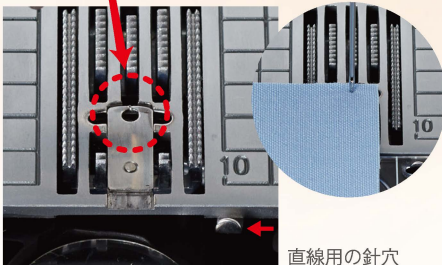

## BOX送り

素材を選ばずにまっすぐに布を送ります。送り歯が水平に動き、布と長く接するため、目詰まりなくしつかり送ることが出来ます。

**厚地の段部**  
厚地の段部も力強く乗り越えます。

**薄地**  
薄い綿素材もぬい縮みません。

**タオル地**  
ぬいにくいタオルなどのパイル地も楽に送ります。

## スライド針板

通常の針穴

直線用の針穴

手前のレバーを左に押し、針穴が直線用の丸穴に切り替わります。ぬい始めの生地端が針穴にもぐり込むことなく、薄地も美しくぬえます。

## 美しいボタンホール

独自のセンサー方式で生地の状態や段差の影響を常に判断し、最適な送りを提供していきます。左右のぬい密度が揃った美しいボタンホールに仕上がります。