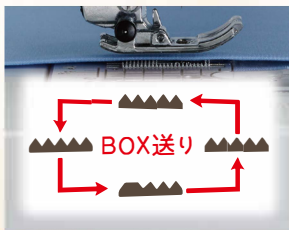

## BOX送り

素材を選ばずにまっすぐに布を送ります。送り歯が水平に動き、布と長く接するため、目詰まりなくしつかり送ることが出来ます。

**厚地の段部**  
厚地の段部も力強く乗り越えます。

**薄地**  
薄い綿素材もぬい縮みません。

**タオル地**  
ぬいにくいタオルなどのパイル地も楽に送ります。

## スライド針板

通常の針穴

直線用の針穴

手前のレバーを左に押し、針穴が直線用の丸穴に切り替わります。ぬい始めの生地端が針穴にもぐり込むことなく、薄地も美しくぬえます。