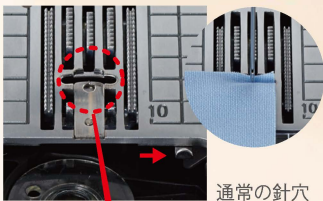

## BOX送り

素材を選ばずにまっすぐに布を送ります。送り歯が水平に動き、布と長く接するため、目詰まりなくしつかり送ることが出来ます。

**厚地の段部**  
厚地の段部も力強く乗り越えます。

**薄地**  
薄い綿素材もぬい縮みません。

**タオル地**  
ぬいにくいタオルなどのパイル地も楽に送ります。

## スライド針板

通常の針穴

直線用の針穴

手前のレバーを左に押し、針穴が直線用の丸穴に切り替わります。ぬい始めの生地端が針穴にもぐり込むことなく、薄地も美しくぬえます。