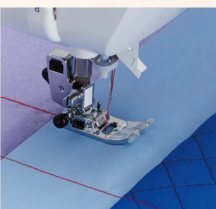

自動糸調子

糸の太さに合わせて最適な糸張力が得られ多くの素材に対応します。