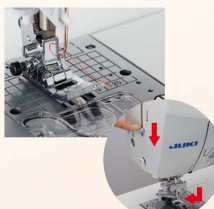

針自動糸通し

ガイドに糸をかけたら、あとはレバーを下げるだけ。片手で素早く針に糸を通すことができます。