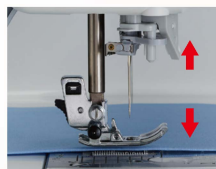

針上下ボタン

ミシンが止まっているときにボタンを押すと、はずみ車をまわさず、針の位置を切り替えられます。また、ボタンを長押しすると、極低速でぬうことができます。