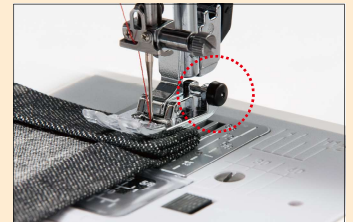

早見板を引き出すと、全ての模様を確認できます。

自動糸通し

片手でカンタンに針穴への糸通しができます。糸通し器を下ろした状態で固定できるので操作がとてもスムーズです。

しっかりぬえる! 充実の基本性能

7枚送り歯

薄物のぬい縮みを抑え、布端からのぬい始めもしっかり送ります。

パワフルな貫通力

驚くほどパワフルな貫通力。デニムや皮革でもラクにぬえます。

自動糸調子

糸調子は「オート」にお任せ。ほとんどの布地で上糸と下糸がバランス良くぬえます。

厚物ぬい始め

厚物のぬい始めは、押えの黒いボタンを押すと押えが水平に固定され、送りがスムーズに。

さらに便利でうれしい機能満載!

ぴったりストップ

運転中にスタート/ストップボタンを長押しすると最低速になり、止めたいところで離すとピタリと止められます。

自動返しぬい・止めぬい

直線のぬい始めと終わりに返しぬいか止めぬいを自動的にを行います。

筒物もラクラクぬえる
「フリーアーム」

ボビンケースがいらない
「水平釜」

ボタン付けぬいができる
「ドロップフィード」

自動ボタン穴かがり

ボタンの大きさにあった穴かがりが自動でぬえます。

LEDライト

ライトが針元を明るく照らしてくれます。長時間使用しても熱くなりません。