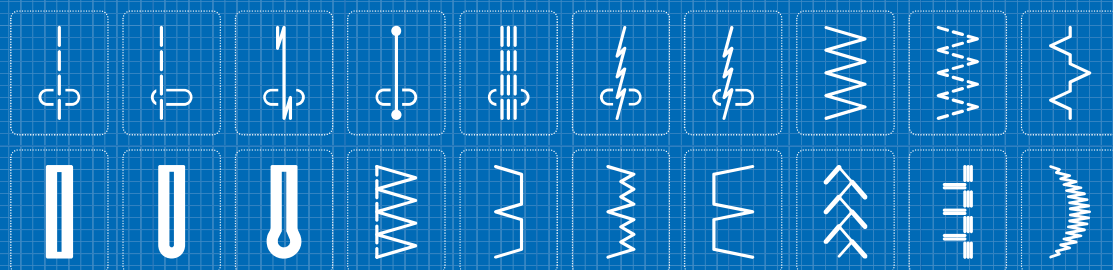

HZL-310

JUKI

楽しくて、カンタンで、ちょうどいい。

Just it.

人気のパターンを厳選! 模様数**20**パターン

操作サポート
DVD付

簡単操作で、充実した基本性能。
初心者から中級者まで楽しめる
コンパクト&シンプル設計。

HZL-310

希望小売価格140,800円(税込)

JANコード：4946973008260

外形寸法：幅406×高さ298×奥行182mm / 質量：5.6kg(本体)

ミシンカバー付
(ABS樹脂製ハードケース)

初心者でもカンタンに使える分かりやすさ!

液晶表示ディスプレイ

大きく見やすい液晶ディスプレイを搭載。選ばれている模様番号やぬい目の幅・長さなどが一目でわかります。

模様早見板

早見板を引き出すと、全ての模様を確認できます。

自動糸通し

片手でカンタンに針穴への糸通しができます。糸通し器を下ろした状態で固定できるので操作がとてもスムーズです。

しっかりぬえる! 充実の基本性能

7枚送り歯

薄物のぬい縮みを抑え、布端からのぬい始めもしっかり送ります。

パワフルな貫通力

驚くほどパワフルな貫通力。デニムや皮革でもラクにぬえます。

直線のぬい始めと終わりに返しぬいか止めぬいを自動的にを行います。

筒物もラクラクぬえる
「フリーアーム」

ボビンケースがいらない
「水平釜」

ボタン付けぬいができる
「ドロップフィード」

自動ボタン穴かがり

ボタンの大きさにあった穴かがりが自動でぬえます。

LEDライト

ライトが針元を明るく照らしてくれます。長時間使用しても熱くなりません。