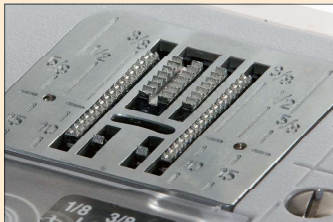

早見板を引き出すと、全ての模様を確認できます。

自動糸通し

片手でカンタンに針穴への糸通しができます。糸通し器を下ろした状態で固定できるので操作がとてもスムーズです。

しっかりぬえる! 充実の基本性能

7枚送り歯

薄物のぬい縮みを抑え、布端からのぬい始めもしっかり送ります。

パワフルな貫通力

驚くほどパワフルな貫通力。デニムや皮革でもラクにぬえます。

自動糸調子

糸調子は「オート」にお任せ。ほとんどの布地で上糸と下糸がバランス良くぬえます。

厚物ぬい始め

厚物のぬい始めは、押えの黒いボタンを押すと押えが水平に固定され、送りがスムーズに。

さらに便利でうれしい機能満載!

ぴったりストップ

運転中にスタート/ストップボタンを長押しすると最低速になり、止めたいところで離すとピタリと止められます。

自動返しぬい・止めぬい

直線のぬい始めと終わりに返しぬいか止めぬいを自動的にを行います。

筒物もラクラクぬえる
「フリーアーム」

ボビンケースがいらない
「水平釜」

ボタン付けぬいができる
「ドロップフィード」

自動ボタン穴かがり

ボタンの大きさにあった穴かがりが自動でぬえます。

LEDライト

ライトが針元を明るく照らしてくれます。長時間使用しても熱くなりません。