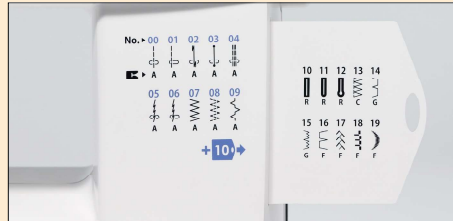

希望小売価格140,800円(税込)

JANコード：4946973008260

外形寸法：幅406×高さ298×奥行182mm / 質量：5.6kg(本体)

ミシンカバー付
(ABS樹脂製ハードケース)

初心者でもカンタンに使える分かりやすさ!

液晶表示ディスプレイ

大きく見やすい液晶ディスプレイを搭載。選ばれている模様番号やぬい目の幅・長さなどが一目でわかります。

模様早見板

早見板を引き出すと、全ての模様を確認できます。

自動糸通し

片手でカンタンに針穴への糸通しができます。糸通し器を下ろした状態で固定できるので操作がとてもスムーズです。

しっかりぬえる! 充実の基本性能

7枚送り歯

薄物のぬい縮みを抑え、布端からのぬい始めもしっかり送ります。

パワフルな貫通力

驚くほどパワフルな貫通力。デニムや皮革でもラクにぬえます。