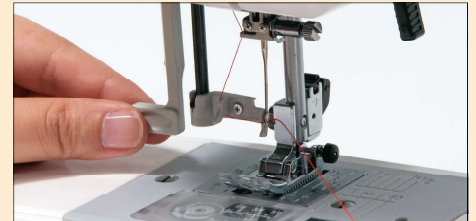

早見板を引き出すと、全ての模様を確認できます。

自動糸通し

片手でカンタンに針穴への糸通しができます。糸通し器を下ろした状態で固定できるので操作がとてもスムーズです。

しっかりぬえる! 充実の基本性能

7枚送り歯

薄物のぬい縮みを抑え、布端からのぬい始めもしっかり送ります。

パワフルな貫通力

驚くほどパワフルな貫通力。デニムや皮革でもラクにぬえます。

自動糸調子

糸調子は「オート」にお任せ。ほとんどの布地で上糸と下糸がバランス良くぬえます。

厚物ぬい始め

厚物のぬい始めは、押えの黒いボタンを押すと押えが水平に固定され、送りがスムーズに。

さらに便利でうれしい機能満載!

ぴったりストップ

運転中にスタート/ストップボタンを長押しすると最低速になり、止めたいところで離すとピタリと止められます。

自動返しぬい・止めぬい

直線のぬい始めと終わりに返しぬいか止めぬいを自動的にを行います。

筒物もラクラクぬえる
「フリーアーム」

ボビンケースがいらない
「水平釜」

ボタン付けぬいができる
「ドロップフィード」

自動ボタン穴かがり

ボタンの大きさにあった穴かがりが自動でぬえます。

LEDライト

ライトが針元を明るく照らしてくれます。長時間使用しても熱くなりません。